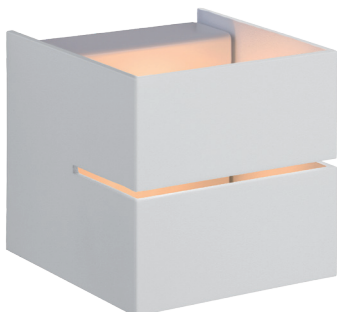

Wall light **CUBO**
23208/31/30

- 1xG9/40W max./excl.
- H: 7,6cm/W: 7,6cm/L: 7,6cm
- in white/out black
- Aluminium

23208/31/31

- 1xG9/40W max./excl.
- H: 7,6cm/W: 7,6cm/L: 7,6cm
- in white/out white
- Aluminium

Wall light **CUBO**
23209/10/30

- 1xG9/40W max./excl.
- H: 7,6cm/W: 7,6cm/L: 7,6cm
- in gold/out black
- Aluminium

23209/31/31

- 1xG9/40W max./excl.
- H: 7,6cm/W: 7,6cm/L: 7,6cm
- in white/out white
- Aluminium