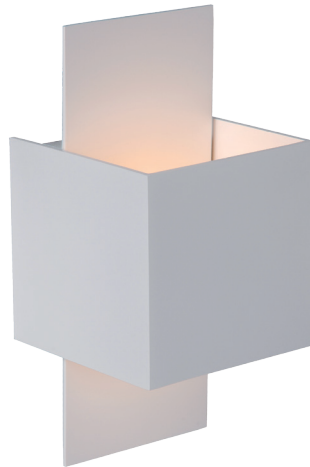

Wall light **CUBO**
23208/31/30

- 1xG9/40W max./excl.
- H: 7,6cm/W: 7,6cm/L: 7,6cm
- in white/out black
- Aluminium

23208/31/31

- 1xG9/40W max./excl.
- H: 7,6cm/W: 7,6cm/L: 7,6cm
- in white/out white
- Aluminium

Wall light **CUBO**
23209/10/30

- 1xG9/40W max./excl.
- H: 7,6cm/W: 7,6cm/L: 7,6cm
- in gold/out black
- Aluminium

23209/31/31

- 1xG9/40W max./excl.
- H: 7,6cm/W: 7,6cm/L: 7,6cm
- in white/out white
- Aluminium