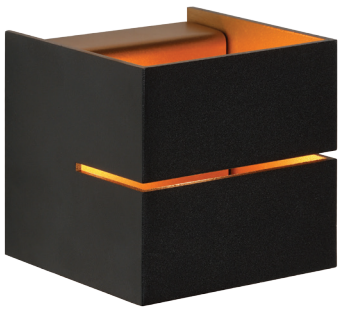

Wall light **CUBO**
23208/31/30

- 1xG9/40W max./excl.
- H: 7,6cm/W: 7,6cm/L: 7,6cm
- in white/out black
- Aluminium

23208/31/31

- 1xG9/40W max./excl.
- H: 7,6cm/W: 7,6cm/L: 7,6cm
- in white/out white
- Aluminium

Wall light **CUBO**
23209/10/30

- 1xG9/40W max./excl.
- H: 7,6cm/W: 7,6cm/L: 7,6cm
- in gold/out black
- Aluminium

23209/31/31

- 1xG9/40W max./excl.
- H: 7,6cm/W: 7,6cm/L: 7,6cm
- in white/out white
- Aluminium