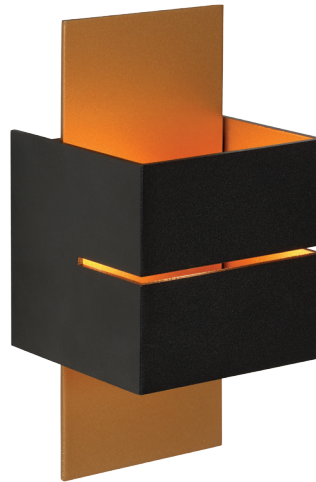

Wall light **CUBO**
23208/31/30

- 1xG9/40W max./excl.
- H: 7,6cm/W: 7,6cm/L: 7,6cm
- in white/out black
- Aluminium

23208/31/31

- 1xG9/40W max./excl.
- H: 7,6cm/W: 7,6cm/L: 7,6cm
- in white/out white
- Aluminium

Wall light **CUBO**
23209/10/30

- 1xG9/40W max./excl.
- H: 7,6cm/W: 7,6cm/L: 7,6cm
- in gold/out black
- Aluminium

23209/31/31

- 1xG9/40W max./excl.
- H: 7,6cm/W: 7,6cm/L: 7,6cm
- in white/out white
- Aluminium