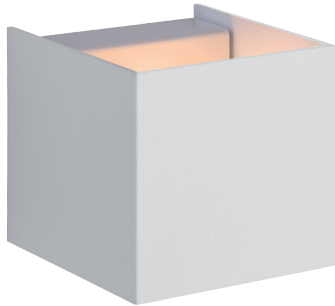

Wall light **CUBO**
23208/31/30

- 1xG9/40W max./excl.
- H: 7,6cm/W: 7,6cm/L: 7,6cm
- in white/out black
- Aluminium

23208/31/31

- 1xG9/40W max./excl.
- H: 7,6cm/W: 7,6cm/L: 7,6cm
- in white/out white
- Aluminium

Wall light **CUBO**
23209/10/30

- 1xG9/40W max./excl.
- H: 7,6cm/W: 7,6cm/L: 7,6cm
- in gold/out black
- Aluminium

23209/31/31

- 1xG9/40W max./excl.
- H: 7,6cm/W: 7,6cm/L: 7,6cm
- in white/out white
- Aluminium