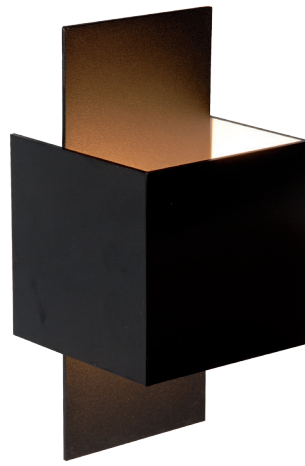

Wall light **CUBO**
23208/31/30

- 1xG9/40W max./excl.
- H: 7,6cm/W: 7,6cm/L: 7,6cm
- in white/out black
- Aluminium

23208/31/31

- 1xG9/40W max./excl.
- H: 7,6cm/W: 7,6cm/L: 7,6cm
- in white/out white
- Aluminium

Wall light **CUBO**
23209/10/30

- 1xG9/40W max./excl.
- H: 7,6cm/W: 7,6cm/L: 7,6cm
- in gold/out black
- Aluminium

23209/31/31

- 1xG9/40W max./excl.
- H: 7,6cm/W: 7,6cm/L: 7,6cm
- in white/out white
- Aluminium